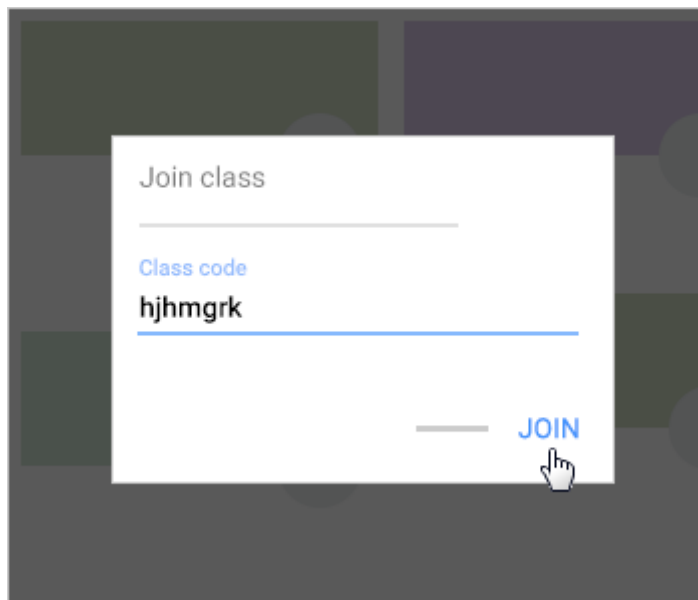

**Apuntarse con un código: a continuación de este instructivo detallamos el código por aula de cada materia.**

**Nota: Solo utilizarás una vez el código para apuntarte a la clase. Una vez que te hayas apuntado, no lo volverás a necesitar.**

### Apuntarse a una clase desde una PC

Para apuntarte a una clase, debes haber iniciado sesión en Classroom. ¿No estás seguro de si has iniciado sesión? [Más información sobre cómo iniciar sesión en Classroom](#)

Apuntarse a una clase con un código

1. Ve a [classroom.google.com](https://classroom.google.com).
2. En la parte superior, haz clic en Añadir + > Apuntarse a una clase.

3. Introduce el código de la clase que te ha facilitado el profesor y haz clic en Apuntarse.  
Los códigos de clase constan de seis o siete letras o números. Por ejemplo, hjhmgrk o g5gdp1.

### Apuntarse a una clase en Android

Para apuntarte a una clase, debes haber iniciado sesión en Classroom desde tu celular.

1. Toca Classroom .
2. En la parte superior, toca Añadir + > Apuntarse a una clase.