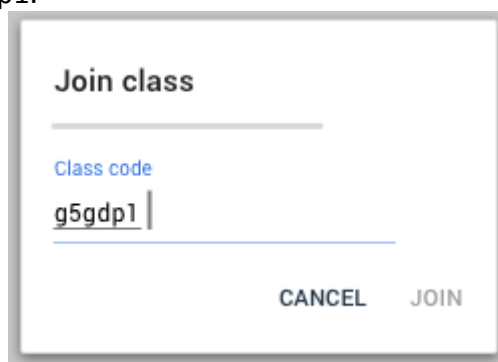

Códigos:

1º año

Tutoría 1º A – a6agwwk

B – 3zf6ift